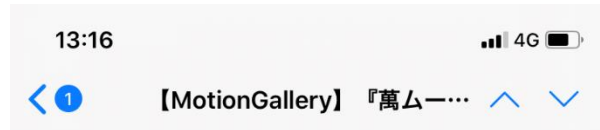

プレゼンターからのコメント

ご支援ありがとうございました。8月17日(月)に投票結果を発表しますので、どうぞお楽しみに！

コレクター一覧ページに、プレゼンターへの応援コメントを寄せよう！

萬劇場

萬ムービーフェス開催！コロナ渦で公演が中止になった劇団の映像作品にご支援...

MOTION GALLERYは、ショッピングサイトではありません

みほ様

この度は、『萬ムービーフエス開催！ コロナ渦で公演が中止になった劇団の映像作品にご支援をお願いします』をコレクション頂き、誠にありがとうございます。